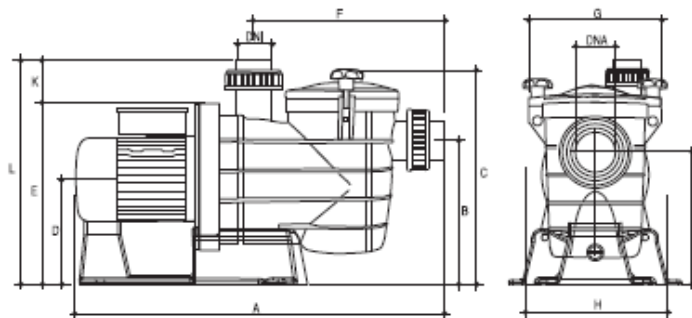

GEMAS

GEMAS MINI STREAMER PUMPS

TECHNICAL DATA SHEET

"Pool Technology"

INTRODUCTION :

GEMAS STREAMER MINI Self-priming, thermoplastic body Monoblock Pool Pump; complete with pre-filter. Pump shaft in AISI 316 quality stainless steel. Suction & Discharge 1 1/2". Connections are with unions. 2850 rpm - IP 55 Motor.

PUMP TYPE	HP	CONDENSER (µF)	AMPERES			HEAD mwh										
			II		III	4	6	8	10	11	12	14	16	17		
			220 V	220 V	380 V	DISCHARGE m³/h										
STRM-0,33M	0,33	16	2,73	-	-	14,10	11,60	8,30	4,00	-	-	-	-	-	-	-
STRM-0,50M	0,50	20	3,88	2,33	1,35	17,20	14,90	11,40	7,90	4,80	-	-	-	-	-	-
STRM-0,80T/M	0,75	25	5,15	3,03	1,75	18,90	16,70	13,50	10,80	9,00	6,80	-	-	-	-	-
STRM-1,00T/M	1,00	30	7,02	4,42	2,55	20,80	19,30	17,10	14,90	13,20	10,50	6,00	-	-	-	-
STRM-1,50T/M	1,50	30	7,65	4,60	2,80	26,00	24,80	22,00	19,50	18,00	16,50	12,50	15,00	-	-	-

PUMP TYPE	DIMENSIONS												Net Weight (Kg)		Gross Weight (Kg)	
	DNA	DNI	A	K	B	C	D	E	F	G	H	L	Mo.	Tri.	Mo.	Tri.
STRM-0,33M	11/2"	11/2"	500	70	175	280	125	230	255	205	175	300	8,750	-	7,750	-
STRM-0,50M	11/2"	11/2"	500	70	175	280	125	230	255	205	175	300	9,150	-	8,150	-
STRM-0,80T/M	11/2"	11/2"	500	70	175	280	125	230	255	205	175	300	11,050	11,350	10,050	10,350
STRM-1,00T/M	11/2"	11/2"	500	70	175	280	125	230	255	205	175	300	12,050	11,450	11,050	10,450
STRM-1,50T/M	11/2"	11/2"	500	70	175	280	125	230	255	205	175	300	12,150	11,550	11,150	11,550

SUCTION PIPE DIMENSIONS

PUMP TYPE	STRM-33M	STRM-50M	STRM-80T/M	STRM-100T/M	STRM-150T/M
Ø SUCTION PIPE	1 1/2" (Ø50 mm)	1 1/2" (Ø50 mm)	2" (Ø63 mm)	2" (Ø63 mm)	2 1/2" (Ø75 mm)

PS: It is recommended to use conical reduction at the suction line of the pump