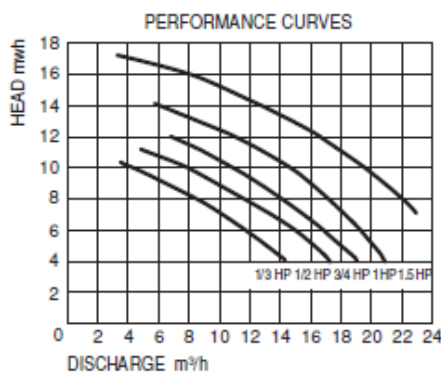

GEMAS

GEMAS MINI STREAMER PUMPS

TECHNICAL DATA SHEET

"Pool Technology"

INTRODUCTION :

GEMAS STREAMER MINI Self-priming, thermoplastic body Monoblock Pool Pump; complete with pre-filter. Pump shaft in AISI 316 quality stainless steel. Suction & Discharge 1 1/2". Connections are with unions. 2850 rpm - IP 55 Motor.

PUMP TYPE	HP	CONDENSER (µF)	AMPERES			HEAD mwh										
			II		III	4	6	8	10	11	12	14	16	17		
			220 V	220 V	380 V	DISCHARGE m³/h										
STRM-0,33M	0,33	16	2,73	-	-	14,10	11,60	8,30	4,00	-	-	-	-	-	-	-
STRM-0,50M	0,50	20	3,88	2,33	1,35	17,20	14,90	11,40	7,90	4,80	-	-	-	-	-	-
STRM-0,80T/M	0,75	25	5,15	3,03	1,75	18,90	16,70	13,50	10,80	9,00	6,80	-	-	-	-	-
STRM-1,00T/M	1,00	30	7,02	4,42	2,55	20,80	19,30	17,10	14,90	13,20	10,50	6,00	-	-	-	-
STRM-1,50T/M	1,50	30	7,65	4,60	2,80	26,00	24,80	22,00	19,50	18,00	16,50	12,50	15,00	-	-	-

PUMP TYPE	DIMENSIONS												Net Weight (Kg)		Gross Weight (Kg)	
	DNA	DNI	A	K	B	C	D	E	F	G	H	L	Mo.	Tri.	Mo.	Tri.
STRM-0,33M	11/2"	11/2"	500	70	175	280	125	230	255	205	175	300	8,750	-	7,750	-
STRM-0,50M	11/2"	11/2"	500	70	175	280	125	230	255	205	175	300	9,150	-	8,150	-
STRM-0,80T/M	11/2"	11/2"	500	70	175	280	125	230	255	205	175	300	11,050	11,350	10,050	10,350
STRM-1,00T/M	11/2"	11/2"	500	70	175	280	125	230	255	205	175	300	12,050	11,450	11,050	10,450
STRM-1,50T/M	11/2"	11/2"	500	70	175	280	125	230	255	205	175	300	12,150	11,550	11,150	11,550

SUCTION PIPE DIMENSIONS

PUMP TYPE	STRM-33M	STRM-50M	STRM-80T/M	STRM-100T/M	STRM-150T/M
Ø SUCTION PIPE	1 1/2" (Ø50 mm)	1 1/2" (Ø50 mm)	2" (Ø63 mm)	2" (Ø63 mm)	2 1/2" (Ø75 mm)

PS: It is recommended to use conical reduction at the suction line of the pump